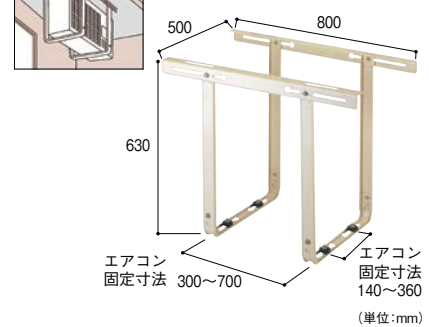

設置場所で選べる、取付けラクラクなエアコン架台シリーズ。

- 左右に自由にスライドする
便利な折りたたみ式アーム。

パクマ工業 壁面用架台

732-0310 B-KT

1台 **7,800円** (税抜き)

- 材質: 溶融亜鉛メッキ鋼板
- 仕上: ポリエステル粉体塗装
- 耐荷重: 80kg

- ねじが少なく組立・取付けが簡単。

▲施工上のご注意

- 転倒防止処置を行ってください。

パクマ工業

平地・二段置用架台

732-0320 B-HWT4

1台 **18,000円** (税抜き)

- 材質: 溶融亜鉛メッキ鋼板
- 仕上: ポリエステル粉体塗装
- 直角箇所適用勾配角度: 0°~10°
- 適用勾配角度: 0°~22°
- 一段目室外機有効寸法: 幅723×奥行304×高さ722mm
- 耐荷重: 80×2kg

- 1人でも取付けができ、
ねじが少ない天井吊り用。

パクマ工業

天吊り用架台

732-0330 B-TT2

1台 **8,500円** (税抜き)

- 材質: 溶融亜鉛メッキ鋼板
- 仕上: ポリエステル粉体塗装
- 有効吊り寸法: 高さ600mm
- 耐荷重: 80kg

耐荷重性・耐候性にすぐれた室外ユニット据付台。

NEW

- 軽量の樹脂製エアコン据付台です。
- 機器をワンタッチでボルト留めするため、室外機の自然移動のない安全設計です。
- 内部を空洞化した開放構造のため、外気の高温(50℃)にも充分耐えられます。