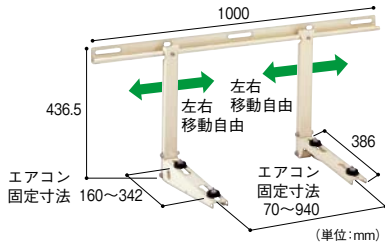

設置場所で選べる、取付けラクラクなエアコン架台シリーズ。

- 左右に自由にスライドする
便利な折りたたみ式アーム。

パクマ工業 壁面用架台

732-0310 B-KT

1台 **7,800円** (税抜き)

- 材質: 溶融亜鉛メッキ鋼板
- 仕上: ポリエステル粉体塗装
- 耐荷重: 80kg

- ねじが少なく組立・取付けが簡単。

▲施工上のご注意

- 転倒防止処置を行ってください。

パクマ工業

平地・二段置用架台

732-0320 B-HWT4

1台 **18,000円** (税抜き)

- 材質: 溶融亜鉛メッキ鋼板
- 仕上: ポリエステル粉体塗装
- 直角箇所適用勾配角度: 0°~10°
- 適用勾配角度: 0°~22°
- 一段目室外機有効寸法: 幅723×奥行304×高さ722mm
- 耐荷重: 80×2kg

- 1人でも取付けができ、
ねじが少ない天井吊り用。

パクマ工業

天吊り用架台

732-0330 B-TT2

1台 **8,500円** (税抜き)

- 材質: 溶融亜鉛メッキ鋼板
- 仕上: ポリエステル粉体塗装
- 有効吊り寸法: 高さ600mm
- 耐荷重: 80kg

耐荷重性・耐候性にすぐれた室外ユニット据付台。

NEW

- 軽量の樹脂製エアコン据付台です。
- 機器をワンタッチでボルト留めするため、室外機の自然移動のない安全設計です。
- 内部を空洞化した開放構造のため、外気の高温(50℃)にも充分耐えられます。