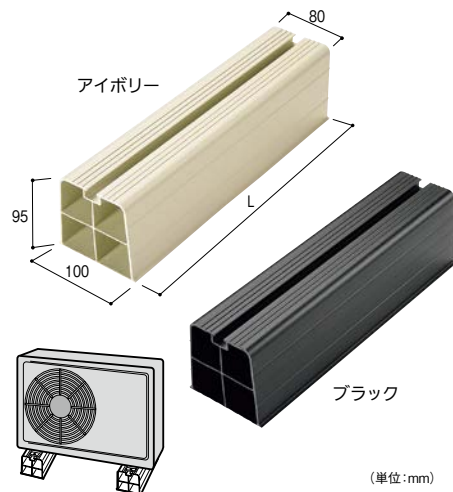

- 転倒防止処置を行ってください。

パクマ工業

平地・二段置用架台

732-0320 B-HWT4

1台 **18,000円** (税抜き)

- 材質: 溶融亜鉛メッキ鋼板
- 仕上: ポリエステル粉体塗装
- 直角箇所適用勾配角度: 0°~10°
- 適用勾配角度: 0°~22°
- 一段目室外機有効寸法: 幅723×奥行304×高さ722mm
- 耐荷重: 80×2kg

- 1人でも取付けができ、
ねじが少ない天井吊り用。

パクマ工業

天吊り用架台

732-0330 B-TT2

1台 **8,500円** (税抜き)

- 材質: 溶融亜鉛メッキ鋼板
- 仕上: ポリエステル粉体塗装
- 有効吊り寸法: 高さ600mm
- 耐荷重: 80kg

耐荷重性・耐候性にすぐれた室外ユニット据付台。

NEW

- 軽量の樹脂製エアコン据付台です。
- 機器をワンタッチでボルト留めするため、室外機の自然移動のない安全設計です。
- 内部を空洞化した開放構造のため、外気の高温(50℃)にも充分耐えられます。

パクマ工業|ブロックマスター

商品コード	品番	L	色	許容耐荷重(N[kgf])	価格
732-0700	BM-36I	360	アイボリー	1372[140]	1箱(20個入) 20,400円 (税抜き)
732-0701	BM-36B		ブラック		
732-0702	BM-45I	450	アイボリー	1765[180]	1箱(20個入) 29,200円 (税抜き)
732-0703	BM-45B		ブラック		
732-0704	BM-100I	1000	アイボリー	3922[400]	1箱(4個入) 12,480円 (税抜き)
732-0705	BM-100B		ブラック		

- 材質: PVC ●付属品: [BM-36、BM-45のみ] W3/8六角ボルト 2本、W3/8六角ナット 2コ、ワッシャー 2枚
- ※製品表面温度 -10℃~50℃の範囲でご使用ください。

エアコン・水道・流し台・洗濯機等の 配管部のすきまに!

- 難燃性で、いつまでも柔軟性を保持する無毒の充填材です。
- しっくい・木・金属・コンクリートなどに良く付きます。
- 油性・合成樹脂・水性の各種ペンキが塗れます。