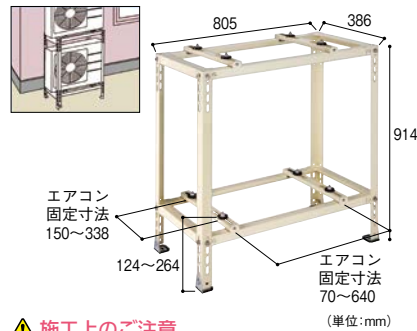

設置場所で選べる、取付けラクラクなエアコン架台シリーズ。

- 左右に自由にスライドする
便利な折りたたみ式アーム。

パクマ工業 壁面用架台

732-0310 B-KT

1台 **7,800円** (税抜き)

- 材質: 溶融亜鉛メッキ鋼板
- 仕上: ポリエステル粉体塗装
- 耐荷重: 80kg

- ねじが少なく組立・取付けが簡単。

▲施工上のご注意

- 転倒防止処置を行ってください。

パクマ工業

平地・二段置用架台

732-0320 B-HWT4

1台 **18,000円** (税抜き)

- 材質: 溶融亜鉛メッキ鋼板
- 仕上: ポリエステル粉体塗装
- 直角箇所適用勾配角度: 0°~10°
- 適用勾配角度: 0°~22°
- 一段目室外機有効寸法: 幅723×奥行304×高さ722mm
- 耐荷重: 80×2kg

- 1人でも取付けができ、
ねじが少ない天井吊り用。

パクマ工業

天吊り用架台

732-0330 B-TT2

1台 **8,500円** (税抜き)

- 材質: 溶融亜鉛メッキ鋼板
- 仕上: ポリエステル粉体塗装
- 有効吊り寸法: 高さ600mm
- 耐荷重: 80kg

耐荷重性・耐候性にすぐれた室外ユニット据付台。

NEW

- 軽量の樹脂製エアコン据付台です。
- 機器をワンタッチでボルト留めするため、室外機の自然移動のない安全設計です。
- 内部を空洞化した開放構造のため、外気の高温(50℃)にも充分耐えられます。